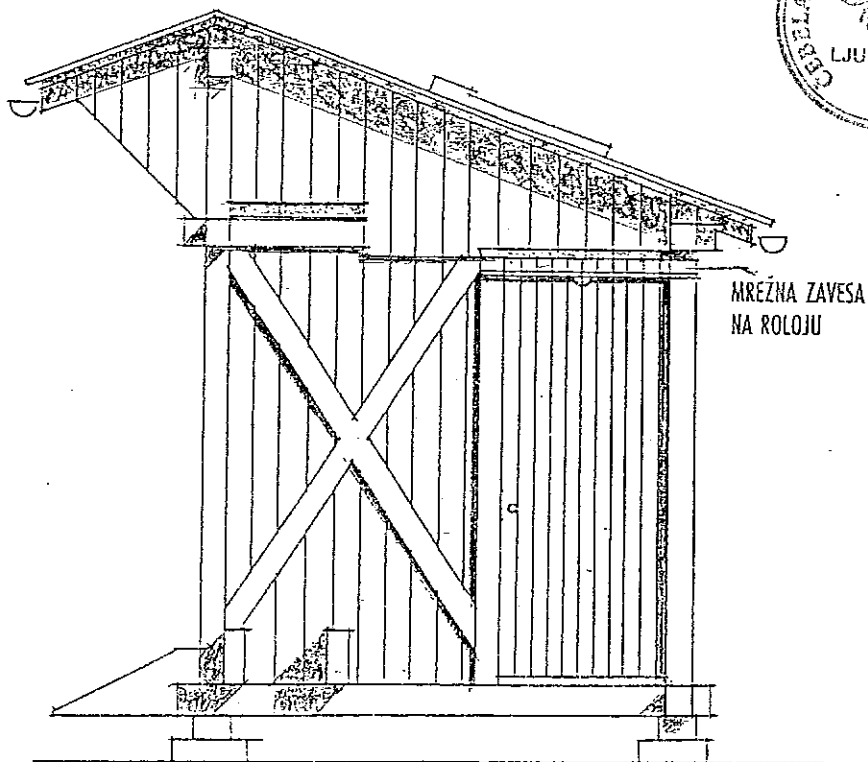

# NAŠ ČEBELNJAK

kraško-primorski

TIP »C«

za 17 AŽ panjev

avtor:

Marjan Debelak, dipl. inž. arh.

Ljubljana, dec. 1999

NAŠ ČEBELNJAK, TIP »C - KRAŠKI«, ZA 17 AŽ PANJEV / avtor: MARJAN DEBELAK, dipl. inž. arh.

VHODNA FASADA

JUŽNA FASADA

NAŠ ČEBELNJAK, TIP »C - KRAŠKI«, ZA 17 AŽ PANJEV / avtor: MARJAN DEBELAK, dipl. inž. arh.