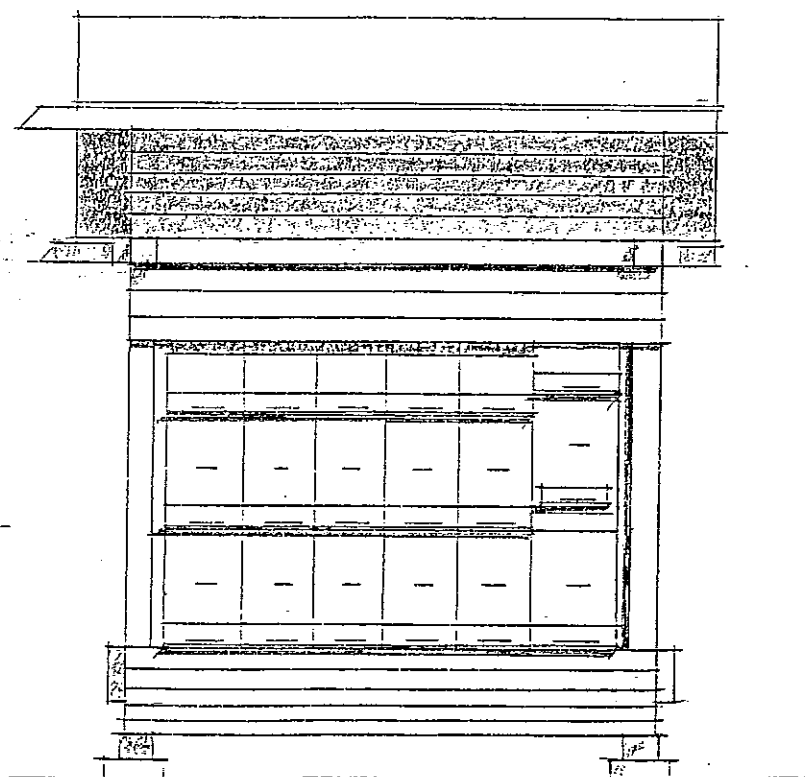

# NAŠ ČEBELNJAK

kraško-primorski

TIP »C«

za 17 AŽ panjev

avtor:

Marjan Debelak, dipl. inž. arh.

Ljubljana, dec. 1999

NAŠ ČEBELNJAK, TIP »C - KRAŠKI«, ZA 17 AŽ PANJEV / avtor: MARJAN DEBELAK, dipl. inž. arh.

VHODNA FASADA

JUŽNA FASADA

NAŠ ČEBELNJAK, TIP »C - KRAŠKI«, ZA 17 AŽ PANJEV / avtor: MARJAN DEBELAK, dipl. inž. arh.