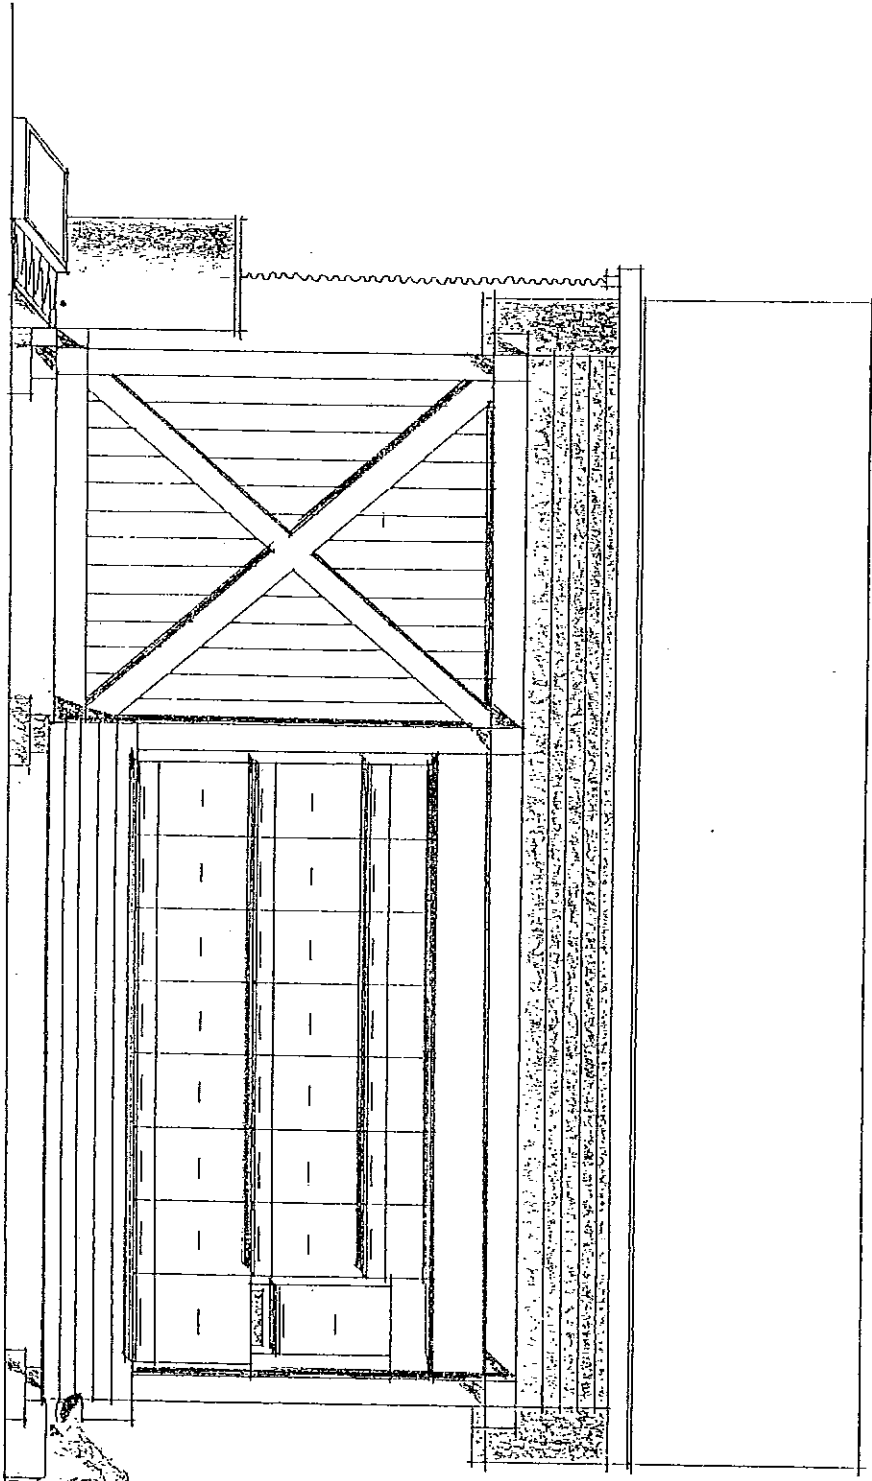

NAŠ ČEBELNJAK

TIP »A«

za 23 AŽ panjev in posebnim prostorom

avtor:

Marjan Debelak, dipl. inž. arh.

Ljubljana, dec. 1999

JUŽNA FASADA

TLORIS

NAŠ ČEBELARNJAK, TIP »A«, ZA 23 AŽ PANJEV / avtor: MARIJAN DEBEJAK, dipl. inž. arh.

VHODNA FASADA

NAŠ ČUBELNJAK, TIP »A«, ZA 23 AŽ PANJEV / avtor: MARIAN DEBELAK, dipl. inž. arh.

JUŽNA FASADA

NAŠ ČEBELNIŠAK, TIP 244, ZA 23 AŽ PANJEV / avtor: MARIJAN DEBEJAK, dipl. inž. arh.