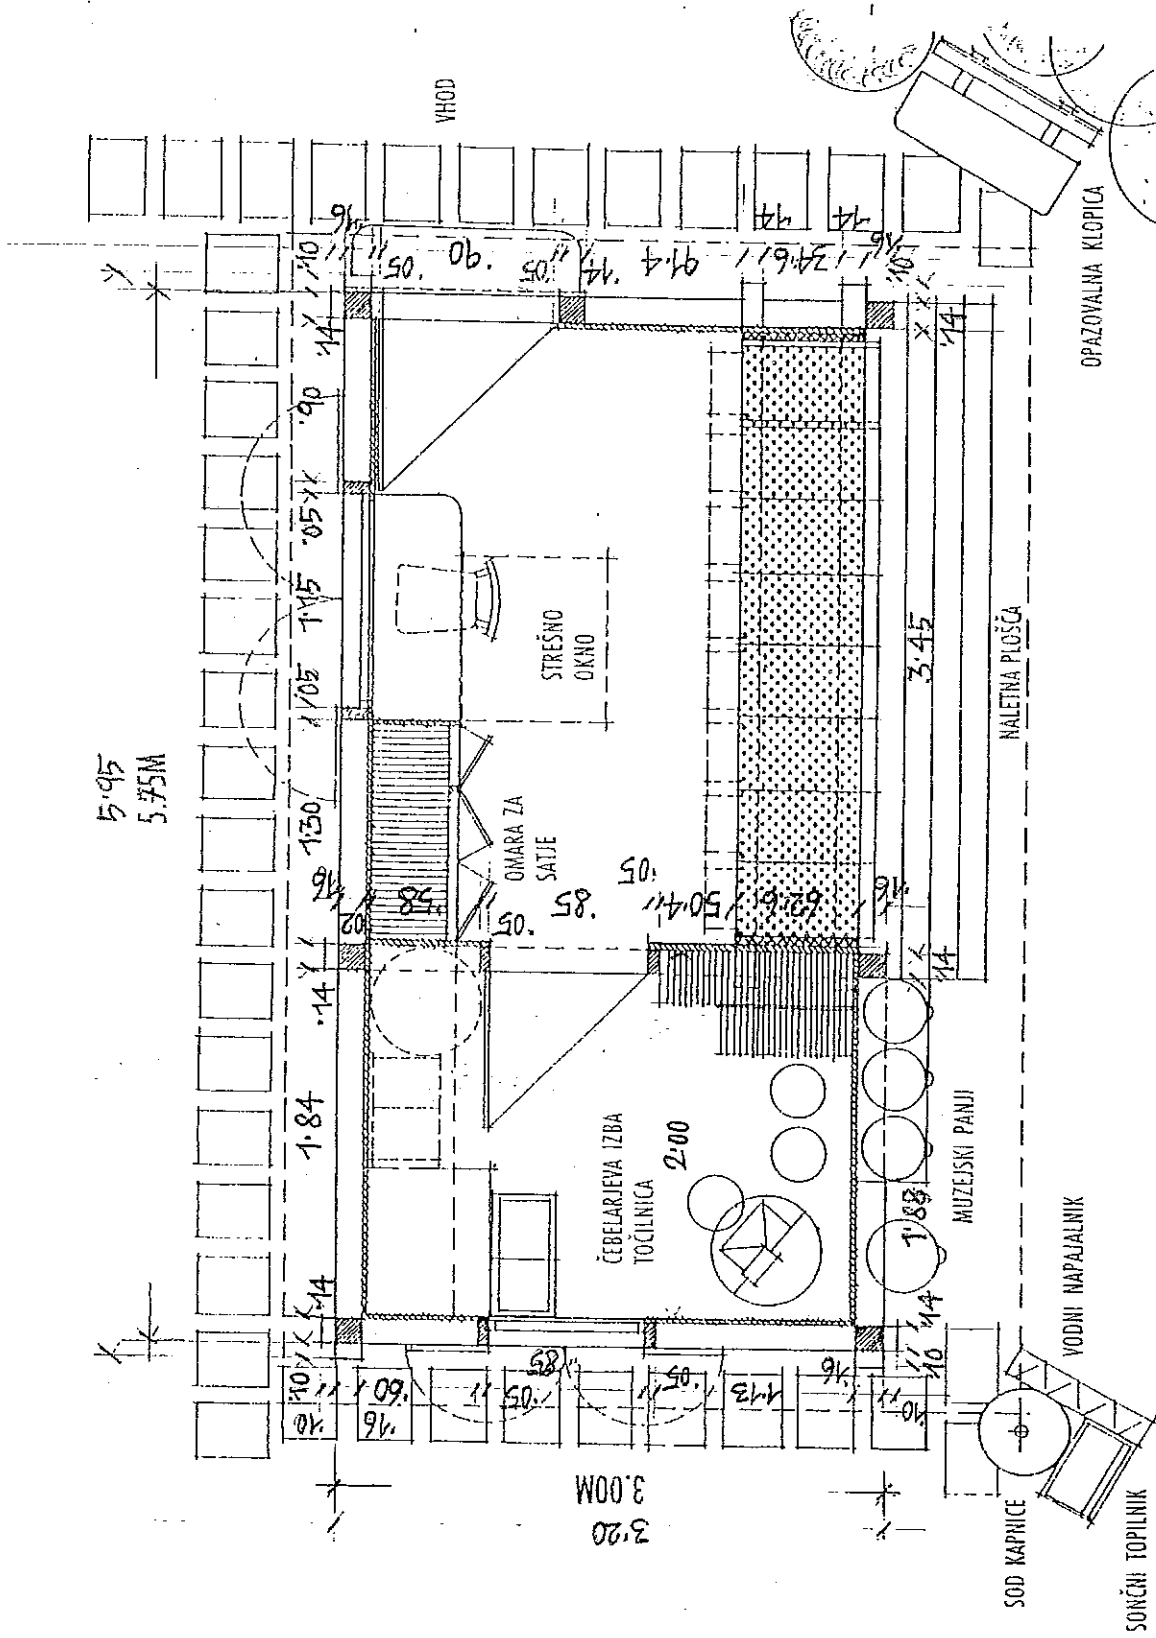

NAŠ ČEBELNJAK

TIP »A«

za 23 AŽ panjev in posebnim prostorom

avtor:

Marjan Debelak, dipl. inž. arh.

Ljubljana, dec. 1999

JUŽNA FASADA

TLORIS

NAŠ ČEBELARNJAK, TIP »A«, ZA 23 AŽ PANJEV / avtor: MARIJAN DEBEJAK, dipl. inž. arh.

VHODNA FASADA

NAŠ ČUBELNJAK, TIP »A«, ZA 23 AŽ PANJEV / avtor: MARIAN DEBELAK, dipl. inž. arh.

JUŽNA FASADA

NAŠ ČEBELNIŠAK, TIP 244, ZA 23 AŽ PANJEV / avtor: MARIJAN DEBEJAK, dipl. inž. arh.