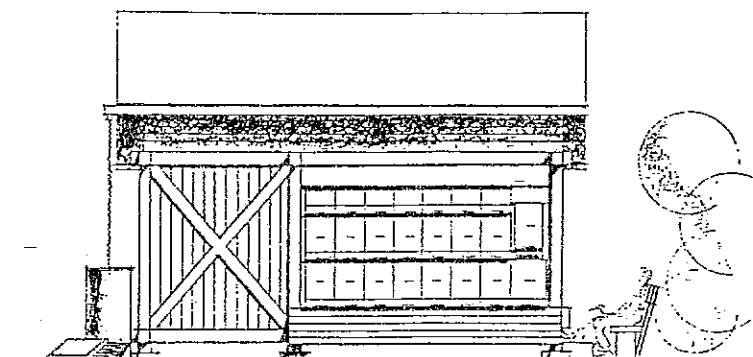

NAŠ ČEBELNJAK

TIP »A«

za 23 AŽ panjev in posebnim prostorom

avtor:

Marjan Debelak, dipl. inž. arh.

Ljubljana, dec. 1999

JUŽNA FASADA

TLORIS

NAŠ ČEBELARNJAK, TIP »A«, ZA 23 AŽ PANJEV / avtor: MARIJAN DEBEJAK, dipl. inž. arh.

VHODNA FASADA

NAŠ ČUBELNJAK, TIP »A«, ZA 23 AŽ PANJEV / avtor: MARIAN DEBELAK, dipl. inž. arh.

JUŽNA FASADA

NAŠ ČEBELNIŠAK, TIP 244, ZA 23 AŽ PANJEV / avtor: MARIJAN DEBEJAK, dipl. inž. arh.