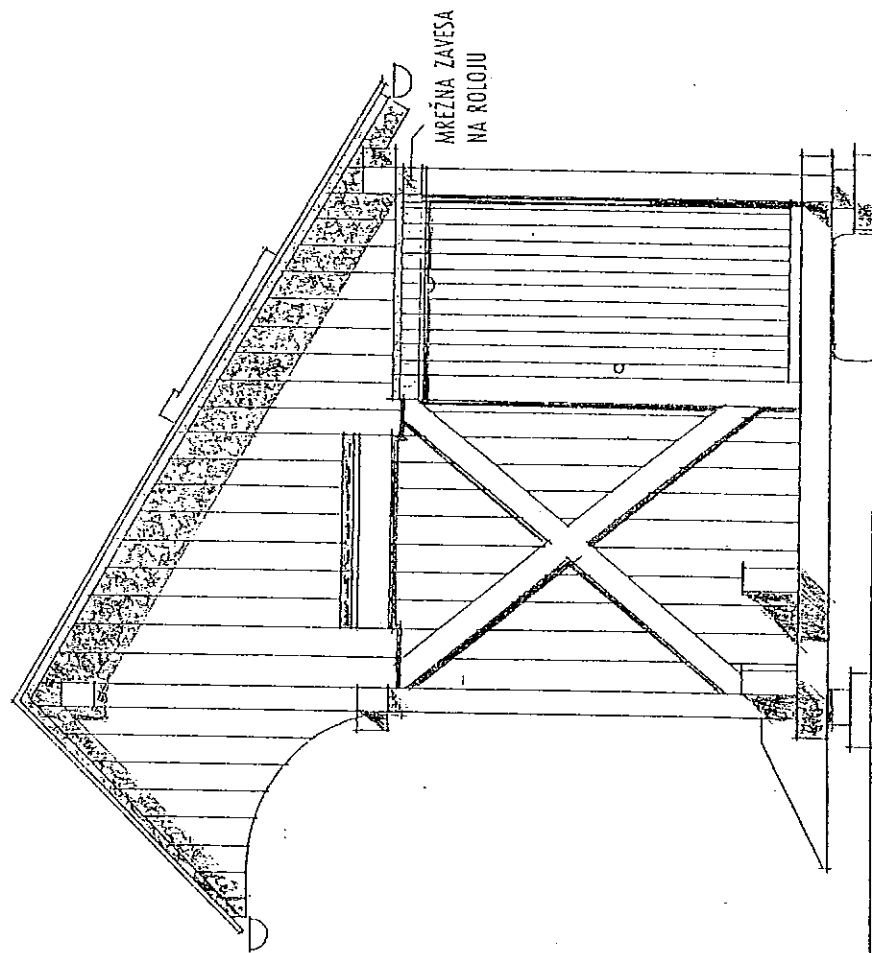

NAŠ ČEBELNJAK

TIP »A«

za 23 AŽ panjev in posebnim prostorom

avtor:

Marjan Debelak, dipl. inž. arh.

Ljubljana, dec. 1999

JUŽNA FASADA

TLORIS

NAŠ ČEBELARNJAK, TIP »A«, ZA 23 AŽ PANJEV / avtor: MARIJAN DEBEJAK, dipl. inž. arh.

VHODNA FASADA

NAŠ ČUBELNJAK, TIP »A«, ZA 23 AŽ PANJEV / avtor: MARIAN DEBELAK, dipl. inž. arh.

JUŽNA FASADA

NAŠ ČEBELNIŠAK, TIP 244, ZA 23 AŽ PANJEV / avtor: MARIJAN DEBEJAK, dipl. inž. arh.